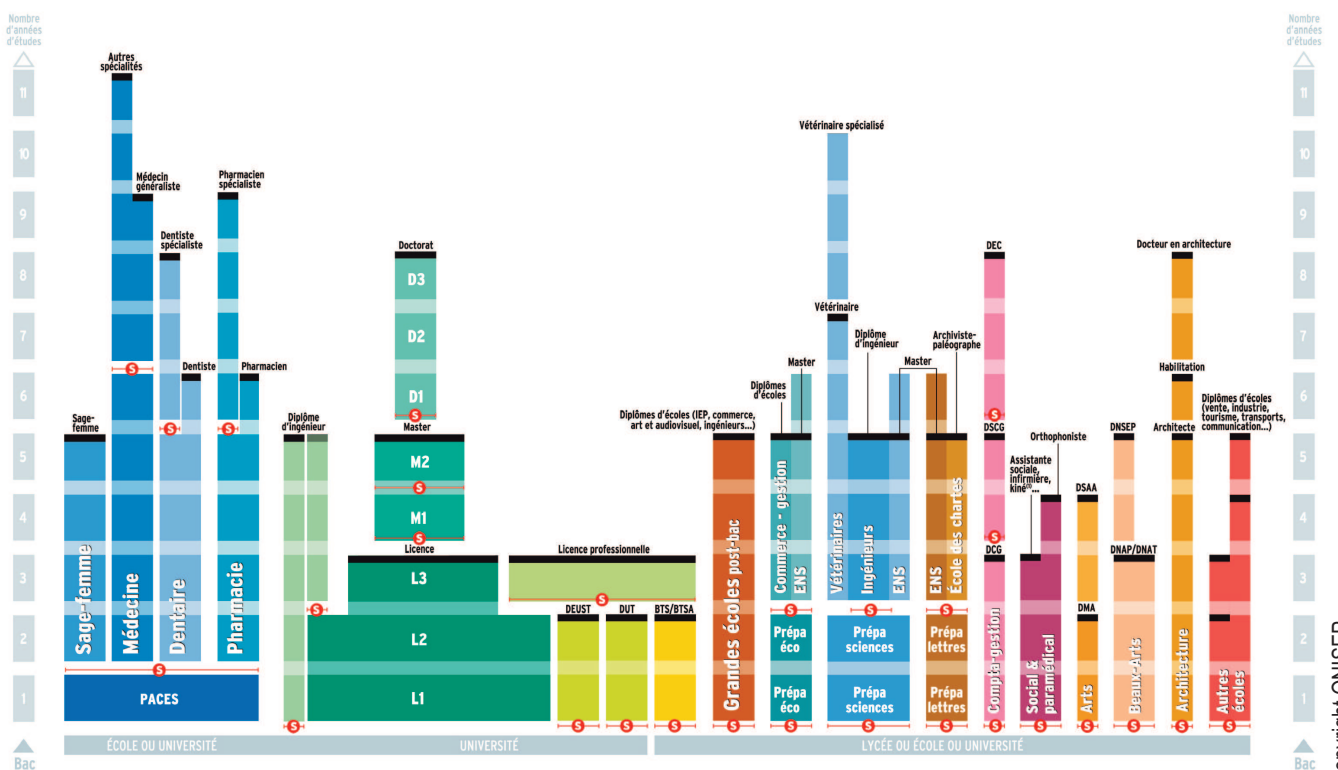

COLLÉGIENS / LYCÉENS / ETUDIANTS / DEMANDEURS D'EMPLOI

3 et 4 février 2012
Parc des Expos du GrandAngoulême

Schéma de l'enseignement post-bac

L'enseignement supérieur en France/2011-2012

Copyright ONISEP

Lexique enseignement supérieur

- BTS (A)** : brevet de technicien supérieur (agricole)
- D** : doctorat
- DCG** : diplôme de comptabilité et de gestion
- DEC** : diplôme d'expert-comptable
- DEUST** : diplôme d'études universitaires scientifiques et techniques
- DMA** : diplôme des métiers d'art
- DNAP** : diplôme national d'arts plastiques
- DNAT** : diplôme national d'arts et techniques
- DNSEP** : diplôme national supérieur d'expression plastique
- DSAA** : diplôme supérieur d'arts appliqués
- DSCG** : diplôme supérieur de comptabilité et de gestion
- DUT** : diplôme universitaire de technologie
- ENS** : école normale supérieure
- IEP** : institut d'études politiques
- L** : licence
- M** : master